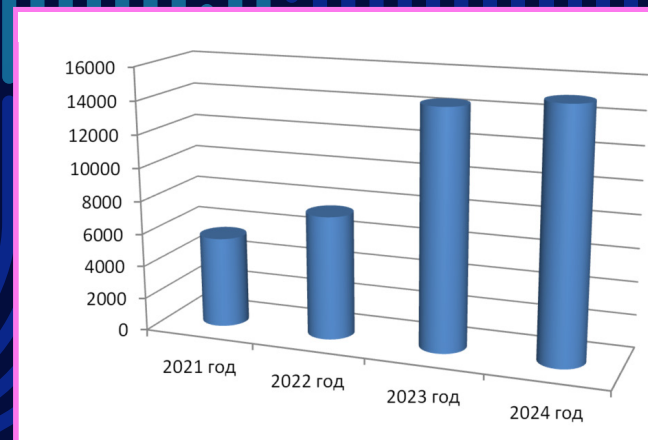

РАДЭЛ

XXVI МЕЖДУНАРОДНАЯ ВЫСТАВКА

# АВТОМАТИЗАЦИЯ

В ЦИФРАХ

САНКТ-ПЕТЕРБУРГ

РАСШИРЕНИЕ ГЕОГРАФИИ  
ОХВАТА

РОСТ КОЛИЧЕСТВА  
ЭКСПОНЕНТОВ

РОСТ КОЛИЧЕСТВА  
ПОСЕТИТЕЛЕЙ

Вергизова Ольга, директор выставки

Тел./факс: (812) 718-35-37 (доб. 631)