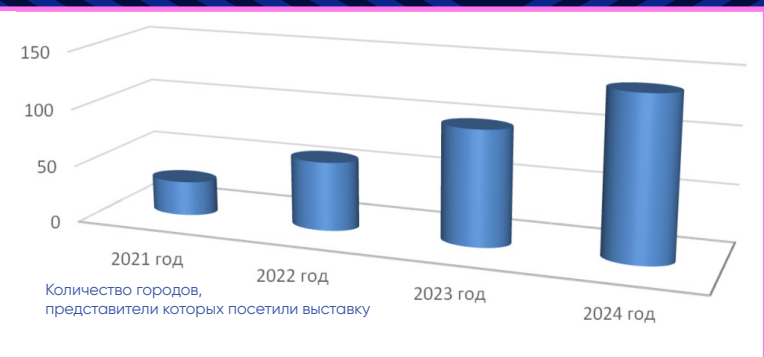

РАДЭЛ

XXVI МЕЖДУНАРОДНАЯ ВЫСТАВКА

# АВТОМАТИЗАЦИЯ

В ЦИФРАХ

САНКТ-ПЕТЕРБУРГ

РАСШИРЕНИЕ ГЕОГРАФИИ  
ОХВАТА

РОСТ КОЛИЧЕСТВА  
ЭКСПОНЕНТОВ

РОСТ КОЛИЧЕСТВА  
ПОСЕТИТЕЛЕЙ

Вергизова Ольга, директор выставки

Тел./факс: (812) 718-35-37 (доб. 631)